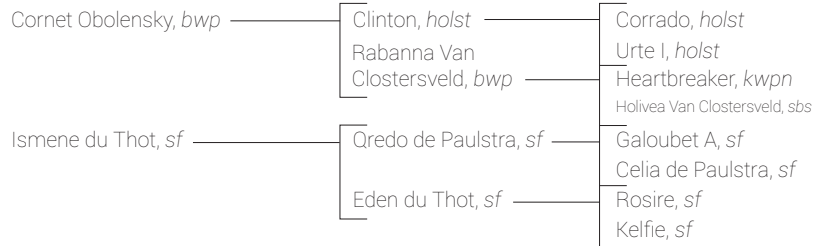

FAHRENHEIT DE VAINS

L'UN DES ÉTALONS
LES PLUS CONVOITÉS
DE SA GÉNÉRATION!

origines

CORNET OBOLENSKY n'est plus à présenter tant sa descendance ne cesse de faire parler d'elle au plus haut niveau international. En effet, après avoir performé sous la selle de Marco KUTSCHER le gris a gravité chaque ranking des meilleurs étalons avec des descendants tels que :

- **COMME IL FAUT**, étalon performer avec M. EHNING, multiple vainqueur en **GP 5***
- **BALOU DU REVENTON**, étalon très convoité ayant engrangé de 2 millions d'euros de gains avec D. KENNY
- **CORNADO NRW**, étalon, vainqueur régulier en **CSI 5*** avec M. EHNING
- **CLOONEY 51**, le sensible mais excellent partenaire de M. FUCHS avec qui il est Champion d'Europe à Rotterdam

Lignée maternelle SF-42 : IDEO DU THOT, NORSON DE REVERDY, REQUIEM DE TALMA, OSYRIS...

ISMENE DU THOT, sa mère, **ISO 152**, a évolué jusqu'en **CSI 5*** avec K. STAUT. Issue de l'une des meilleures lignées maternelles françaises, sa production s'avère également très qualiteuse :

- **OBLIGÉE DE VAINS, ISO 149, CSI 2***, gagnante en **GP nationaux**
- **QUIZZ DE VAINS, CSI 2*** pour le Portugal
- **VIVACCIO DE VAINS, CSI 2***
- **EURIPIDE DE VAINS, ISO 133**

Sa 2^{ème} mère **EDEN DU THOT** est la propre sœur du performer **ELAN DU THOT**. Elle a aussi produit :