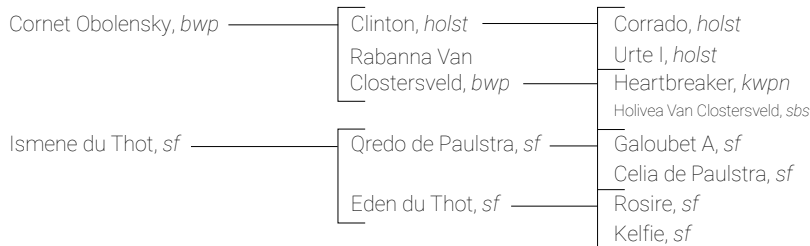

UN ÉTALON PÉTRI DE FORCE À LA JEUNE PRODUCTION MODERNE

FAHRENHEIT DE VAINS

origines

CORNET OBOLENSKY n'est plus à présenter tant sa descendance ne cesse de faire parler d'elle au plus haut niveau international. En effet, après avoir performé sous la selle de M. KUTSCHER, le gris a gravi chaque ranking des meilleurs étalons avec des descendants tels que :

- **COMME IL FAUT**, étalon performer avec M. EHNING, multiple vainqueur en **GP 5***
- **BALOU DU REVENTON**, étalon très convoité ayant engrangé près de 2 millions d'euros de gains avec D. KENNY
- **CORNADO NRW**, étalon, vainqueur régulier en **CSI 5*** avec M. EHNING
- **CLOONEY 51**, le sensible mais excellent partenaire de M. FUCHS avec qui il est Champion d'Europe à Rotterdam

Lignée maternelle SF-42 : IDEO DU THOT, NORSON DE REVERDY, REQUIEM DE TALMA, OSYRIS...

ISMENE DU THOT, sa mère, **ISO 152**, a évolué jusqu'en **CSI 5*** avec K. STAUT. Issue de l'une des meilleures lignées maternelles françaises, sa production s'avère également très qualiteuse :

- **OBLIGEE DE VAINS**, **ISO 149**, **CSI 2***, gagnante en **GP nationaux**
- **QUIZZ DE VAINS**, **CSI 2*** pour le Portugal
- **VIVACCIO DE VAINS**, **CSI 2***

Sa 2^{ème} mère **EDEN DU THOT** est la propre sœur du performer **ELAN DU THOT**. Elle a aussi produit :