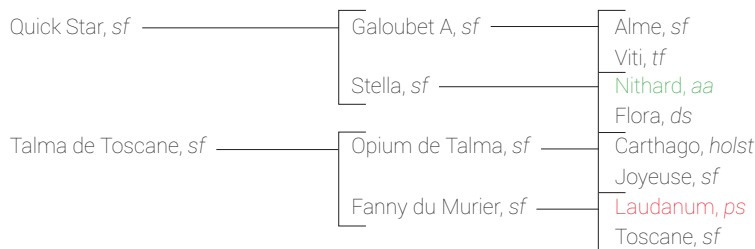

EASY STAR DE TALMA

UN ÉTALON À LA
GÉNÉTIQUE SOLIDE,
EN FORMATION
VERS LE HAUT NIVEAU!

origines

QUICK STAR, grand performeur international et véritable « Chef de race ». Parmi ses nombreux produits performants au haut niveau, nous retenons :

Lignée maternelle de DOLLAR DU MÛRIER, RAHOTEP DE TOSCANE, LADY CRACOTTE, TOKYO 2...

Sa mère **TALMA DE TOSCANE**, a rapidement été orientée vers la reproduction. Ses deux 1^{ères} filles ont suivi le même parcours et n'ont pas encore de produits en âge de concourir.