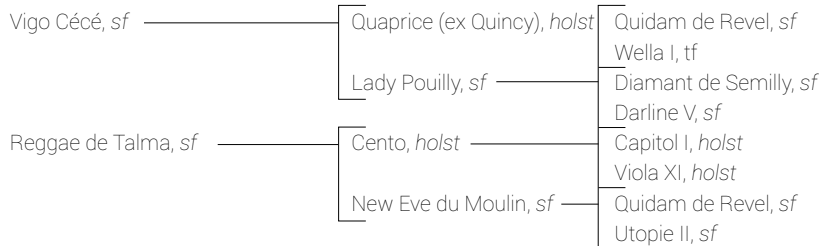

origines

VIGO CECE avait été sacré Vice-Champion de France des 2 ans et **Champion des mâles de 3 ans** l'année suivante ! Sa première génération de produits a fait très forte impression sur le circuit SHF en 2017. Parmi ses meilleurs représentants, on trouve :

- DARWIN DE TALMA, **ISO 124**, 11 sans-faute sur 12 parcours.
- DALHOUSIE DU MESNIL, **ISO 124**, 10 sans-faute sur 12, **4ème du Championnat de France des 4 ans**.
- DORIS DE L'OISELIERE, Top Price NASH adjugée à 65 000€
- ERMINE DE RANCE, 12ème du Championnat de France des Femelles de 3 ans

Lignée maternelle du chef de race COR DE LA BRYERE

REGGAE DE TALMA n'a effectué que deux saisons de compétitions avant d'être mise exclusivement à la reproduction. Très bonne mère, elle a notamment produit :

- UNE DE L'OTHAIN, **ISO 154**, la révélation de Marie ETTER PELLEGRIN, classé jusqu'en **CSI5*** pour sa première année à ce niveau.
- VALKYRIE DE TALMA, **ISO 143**, 6ème du Championnat de France des 6 ans et 16ème à 7 ans sous la selle d'Alexandra FRANCAERT, exportée au Canada.
- VELLEDA DE TALMA, **ISO 140**, auteure d'une très bonne saison en **CSI3*** et Grand Prix Nationaux à 1.45m !
- BERLIOZ DE TALMA, **ISO 137**, labellisé « **Très Bon** » à 6 ans
- COCKTAIL DE TALMA, étalon, **voir p 20**

NEW EVE DU MOULIN, ISO 144, très régulièrement classée en **CSI2*** et en Grands Prix nationaux, a produit :

- RIALTA DE TALMA, **ISO 140**, gagnante en **CSI2*** et Juniors.
- STERLING DE TALMA, exporté au Portugal, concourant en **CSI***

Elle descend de NUIT D'AVRIL, l'une des juments de l'élevage du Mûrier dont on doit notamment SAFARI D'AUGE, le très bon partenaire de Julien EPAILLARD.

performances

9ème du Championnat des Etalons à 3 ans, il obtient la **4ème meilleure note au saut monté (17,38)**.

Il effectue sa rentrée dans l'écurie Normande de Grégoire HERCELIN au cours de la saison 2017. Après seulement quelque parcours, ce dernier ne tarit pas d'éloges à l'égard de DECIBEL : « Il fait preuve d'une force exceptionnelle et d'une énergie inépuisable, je vois en lui un futur très bon cheval de concours ! »

production

Nous attendons avec impatience ses premiers poulains à naître pour 2018.

conseils de croisement

Très harmonieux et doté d'un **très bon galop**, DECIBEL est un cocktail de la **force** et l'**équilibre** de VIGO CECE avec le **sang** et la qualité de la souche de REGGAE DE TALMA.