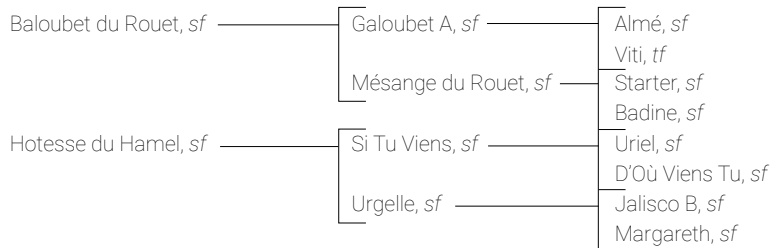

UNE PRODUCTION
D'UNE RARE QUALITÉ
POUR CET ÉTALON
SF ORIGINAL!

NUMBER ONE D'ISO*UN PRINCE

origines

BALOUBET DU ROUET est incontestablement l'un des plus grands noms des sports équestres et de l'élevage. Il produit régulièrement des performeurs au plus haut niveau:

Lignée maternelle de : FORT DE B'NEVILLE, DROIT DE B'NEVILLE, RADJA DE B'NEVILLE, COCODES

Sa mère **HOTESSE DU HAMEL** a été mise à la reproduction jeune, avec succès:

- PACHA DE B'NEVILLE, **CSI2*** pour le Brésil
- QUEBEC DE B'NEVILLE, **ISO 145**, vainqueur en GP nationaux
- OTESSSE D'ISO, **ISO 142, Championne de France des 5 ans**