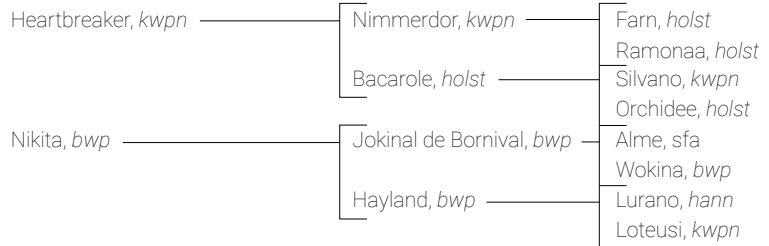

APPROUVÉ

TOULON

UNE PRODUCTION
IMPRESSIONNANTE!

origines

HEARTBREAKER, « Le chef de Race », a engendré de nombreux performers et reproducteurs au plus haut niveau:

- HALIFAX VAN HET KLUIZEBOS, **CSI 5*** avec L. DE LUCA
- VDL GROEP ZIDANE, vainqueur en **GP 5***
- ROMANOV, fidèle partenaire de B. ALLEN en **CSI 5***

Lignée maternelle d'OKIDOKI, LOOPING, PONTIAC, CORTES VD HEFFINCK, HALDO VD HEFFINCK...

NIKITA, sa mère, a produit notamment:

- VANCOUVER D'AUVRAY, classé en **CSI 5*** pour le Brésil
- ROUEN, **ISO 158**, performer en **GP 1,50m** et **CSI 3***
- NEWTON D'AUVRAY, **ISO 141**
- QUINA (ex ORA D'ACHERONTE), très bonne compétitrice, mère de DEAUVILLE VAN T&L, **CSI 5*** avec D.DEUSSER, étalon; FLOBECQ DE LA VIE, vainqueur en **GP 1,45m** en Italie
- SAUMUR, mère de JABAB DES VALCES, **ISO 144, CSI 4***

HAYLAND, sa 2^{ème} mère, a produit TOWERFEE, mère de BAMBINO VAN'T ZORGLIET, vainqueur du **GP 4*** de Linz; IMPULS VD HEFFINCK, **CSI 5*** avec O. PHILIPPAERTS; CITTA VAN'T ZORGLIET, classée en **GP 3***.

performances

Sous la selle d'Hubert BOURDY, TOULON s'est démarqué sur les plus gros concours de la planète:

- **Vainqueur GP 5*** de Sao Paulo
- 2^{ème} du **GP du CSIO de Calgary**
- 4^{ème} du **GP 5*** de Valkenswaard
- 5^{ème} des **GP 5*** de Bruxelles et d'Arezzo...