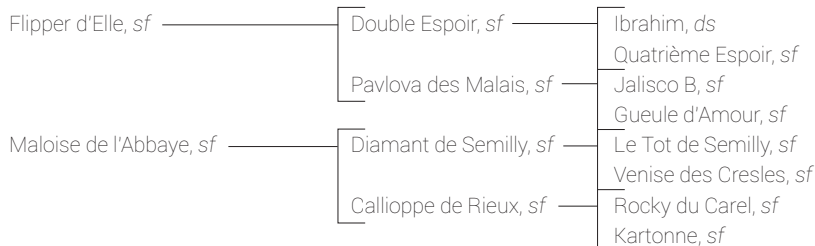

ROMANDO DE L'ABBAYE

UNE PRODUCTION
À SON IMAGE ALLIANT
BON MENTAL
ET FACILITÉ!

origines

FLIPPER D'ELLE (voir p. 67), **ISO 186**, a eu une carrière sportive incroyable sous la selle de L. GOFFINET. Il produit régulièrement des performers en CSO et en CCE :

MALOISE DE L'ABBAYE, sa mère, a produit :

- ADIAMOOD DE L'ABBAYE, **ISO 136, CSI 3***, étalon
- POKER DE L'ABBAYE, **ISO 134**
- SEMILLY DE L'ABBAYE, **ISO 131**, bon gagnant en **GP Pro 2**
- QUELIOSE DE L'ABBAYE, mère de USTI DE L'ABBAYE, classé en **GP 2***