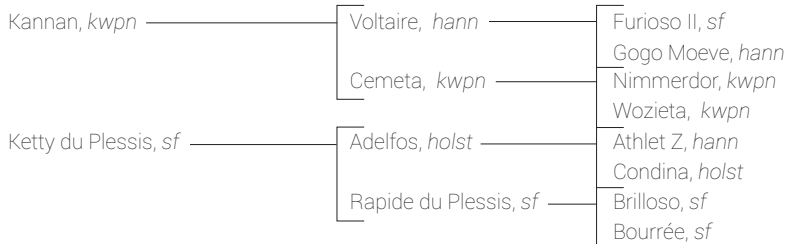

PADOCK DU PLESSIS

LE PERFORMER ASSOCIANT
LE SANG DE KANNAN
À L'UNE DES MEILLEURES
SOUCHES SF!

origines

KANNAN figure depuis plus de dix ans parmi les meilleurs pères de chevaux de saut d'obstacles au monde:

- **NINO DES BUISSONNETS**, **Champion Olympique** à Londres en 2012 et puis 4^{ème} à Rio en 2016 avec S. GUERDAT
- **QUABRI DE L'ISLE**, multiple vainqueur en **GP 5*** avec P. VENISS
- **MOLLY MALONE V**, performeuse en **GP 5*** avec B. ALLEN

Lignée maternelle de NARCOTIQUE, ULANE DU PLESSIS, HORS LA LOI II, SECRET DU PAYS D'AUGE...

KETTY DU PLESSIS, sa mère, a également produit :

- **PLUME DE LA ROQUE**, **ISO 166, CSI 5***, propre sœur de **PADOCK**
- **VENDOME DE LA ROQUE**, **ISO 148, CSI 3***
- **O'POIL LILLEBEC**, **ISO 141**, étalon, propre frère de **PADOCK**

BOURREE, sa 3^{ème} mère, est la jument de base de **l'une des meilleures lignées Selle Français**. Mère notamment des performers **NARCOTIQUE**, **ISO 177**; **ULANE DU PLESSIS**, **ISO 175**; **P'TIT POL**, **ISO 174**; **VENUS DU PLESSIS**, **ISO 170**...