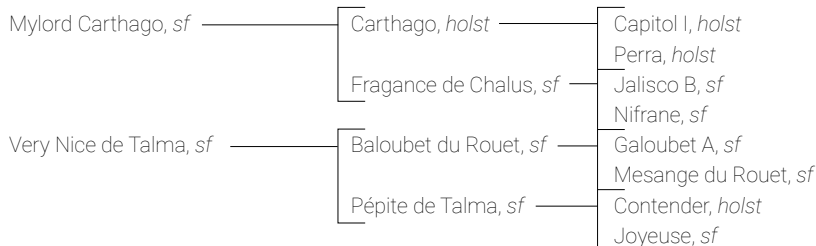

GENESIS DE TALMA

UN JEUNE ÉTALON
MODERNE ET ISSU
D'UNE TRÈS BELLE
LIGNÉE FRANÇAISE!

origines

MYLORD CARTHAGO (voir p.74-75) a concouru sur les plus belles pistes internationales avec P. LEPREVOST avant de devenir l'un des Sires les plus réputés au Monde. **4^{ème} de la Ranking List WBFSH** pour la deuxième année, ses produits brillent au plus haut niveau:

- **TOLEDE DE MESCAM, ISO 175**, devenue un pilier dans l'écurie de K. STAUT en **CSI 5***
- **TWENTYTWO DES BICHES, ISO 173**, a écumé les classements avec R. DUGUET avant de rejoindre B. BALSIGER avec succès
- **VERTIGO DU DESERT, ISO 173**, excellent performer avec L. DINIZ
- **UTOPIE VILLELONGUE, ISO 171**, excellente compétitrice avec M. THIROUIN

Lignée maternelle SF-42 : REQUIEM DE TALMA, KINGLY DU REVERDY, IDEO DU THOT, SIXTINE DE VAINS...

VERY NICE DE TALMA, ISO 147, a décroché le titre de **Championne de France** des 5 ans, puis 5^{ème} à l'âge de 6 ans. Très bonne compétitrice elle s'est classée jusqu'en **CSI 2*** sous les selle de P. LEPREVOST et A. TEIXIDOR. Sa production est encore jeune, même si l'on distingue:

- **DARWIN DE TALMA, ISO 125**, bon compétiteur avec A. TEIXIDOR

PEPITE DE TALMA, orientée rapidement vers la reproduction, connaît un succès international grâce à ses produits:

- **ADAGIO DE TALMA**, étalon approuvé, acquis par le Holsteiner Verband, performant en 1.45m
- **COMEDIE DE TALMA, ISO 138**, exportée aux USA, elle concourt en **CSI 3***
- **TOULOUSE DE TALMA, ISO 131**, bon performer
- **FLAMENCO DE TALMA, ISO 127**