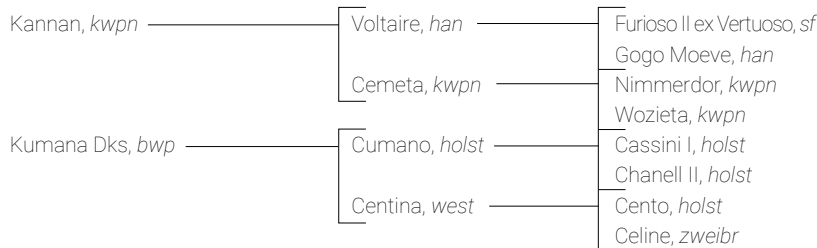

HANLEY DKS

KANNAN X CUMANO, UN CROISEMENT PROMETTEUR.

origines

KANNAN, son père, figure depuis plus de dix ans parmi les meilleurs pères de chevaux de saut d'obstacles au monde, notamment grâce à :

- **NINO DES BUISSONNETS**, **Champion Olympique** à Londres en 2012 puis 4^{ème} à Rio en 2016 avec S. GUERDAT
- **QUABRI DE L'ISLE**, **Médaille d'Or** par équipe aux **Jeux Panaméricains** de 2019, multiple vainqueur en **GP 5*** avec P. VENISS
- **MOLLY MALONE V**, grande performeuse en **GP 5*** avec B. ALLEN
- **QUORIDA DE TREHO**, gagnante en **GP 5*** avec R. DUGUET
- **PADOCK DU PLESSIS**, **ISO 178**, voir p.80
- **OGRIION DES CHAMPS**, étalon, père de nombreux gagnants, voir p.79

KUMANA DKS, sa mère, fille du Champion du Monde **CUMANO**, a été mise directement à la reproduction. Ses premiers produits sont encore très jeunes :

- **EKANO DKS**, **ISO 136**, propre frère d'**HANLEY**, **Champion de Normandie des 4 ans**, **Champion de France des 5 ans**, étalon approuvé
- **FORGET ME NOT**, **ISO 119**, finaliste à Fontainebleau à 5 ans

CENTINA, sa 2^{ème} mère, a produit le chevaux BWP :

- **LILLY EXPRESS DKS**, **ISO 144**, **CSI 2***, gagnante en **GP Pro 2**, mère de **GILLY EXPRESS DKS**, **ISO 119**, qualifiée pour la finale de Fontainebleau à 4 ans puis **CSYH** pour la Belgique
- **OMBRE DE QUIDAM DKS**, **ISO 135**, **CSIYH**
- **NINA SIMONE DKS**, **ISO 132**, finaliste à Fontainebleau à 5 et 6 ans, **GP Pro 2**
- **VANITY 31**, épreuves **1m30**, 5 ans en Belgique