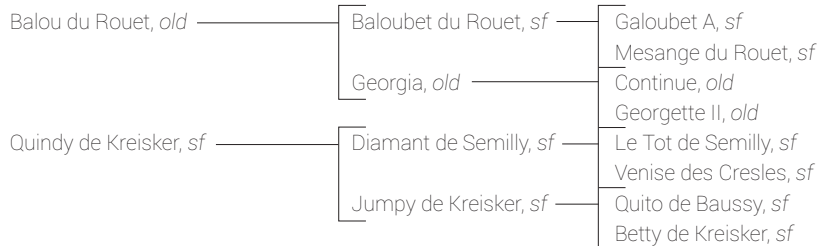

FILOU DE HUS

L'UNE DES LIGNÉES
MATERNELLES
LES PLUS PRISÉES.

origines

modèle	cadre	sang
chic	locomotion	technique
sens de la barre	force	fertilité
		non significatif

NAISSEUR
HARAS DE HUS

LOCALISATION
IAC

PROPRIÉTAIRE
EMILIE LE GUIEL
JEAN-LUC LEBOURGEOIS

CONTACT
FRANCE ÉTALONS
+33(0) 6 13 78 96 61
INFO@FRANCE-ETALONS.COM

CONDITIONS DE MONTE

FRAIS TECHNIQUES

IAC : 350€ HT

SOLDE AU POULAIN VIVANT

550€ HT

BALOU DU ROUET, 15^{ème} de la ranking WBFSh, compte bon nombre de performers internationaux parmi ses descendants :
 • ALBFÜHREN'S BIANCA, médaille de Bronze des **JEM de Tryon** avec S. GUERDAT
 • SAURA DE FONDCOMBE, médaille de Bronze par équipe aux **Championnats d'Europe** de Göteborg
 • BABALOU 41, vainqueur en **CSI 5*** avec D. KENNY
 • CHALOUBET, performer régulier en **CSI 5***

Lignée maternelle SF n°62 : FIRST DE LAUNAY, QUICKLY DE KREISKER, ONCE DE KREISKER, PACIFIC DES ESSARTS, QOUD'ŒUR DE LA LOGE, BALADINE DU MESNIL...

QUINDY DE KREISKER a été mise à la reproduction très jeune et a donné :