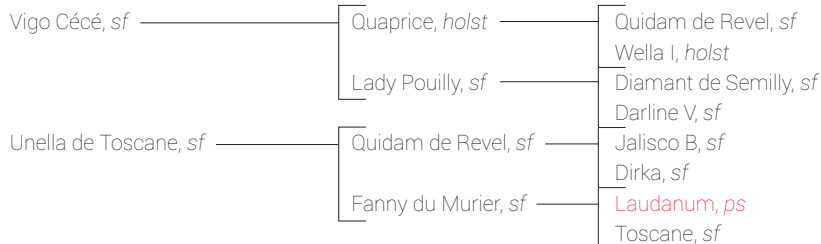

Haras
de
Talma

GINSENG DE TALMA

QUIDAM DE REVEL
EN INBREEDING SUR UNE
SOUCHE MATERNELLE
TRÈS CONFIRMÉE!

origines

VIGO CECE est disparu très jeune. Ses premiers produits, prenant 8 ans cette année montrent beaucoup de qualité:

Lignée maternelle de DOLLAR DU MURIER, PEGASE DU MURIER, RAHOTEP DE TOSCANE, DARIUS DU MURIER, TOKYO 2, LADY CRACOTTE...

UNELLA DE TOSCANE est la propre sœur des étalons performers **RAHOTEP DE TOSCANE, ISO 172, Champion Olympique** par équipe à Rio en 2016, et **JADIS DE TOSCANE, ISO 168**, classé en **GP 5***, tous deux sous la selle de P. ROZIER. Elle a également produit :

- ELLIOT DE TALMA, **ISO 133, Champion du CIR de Compiègne à 5 ans** après 15 sans faute sur 16 parcours

FANNY DU MURIER, sa **2^{ème}** mère, **ISO 140**, fut bonne compétitrice et est l'une des meilleures poulinières du stud-book SF. Elle a également produit :

TOSCANE, sa **3^{ème}** mère, est une fille de **CAMARADE RAPIDE**, à l'origine des performers **DOLLAR DU MURIER, ISO 184, Vice-Champion du Monde** à Jerez en 2002 ; **PEGASE DU MURIER, ISO 176, CSI 5*** ; **DARIUS DU MURIER, ISO 171, CSI 5*** ; **TOKYO 2** (ex **TOKYO DE SAINT FRAY**), **ISO 171, CSI 5***...