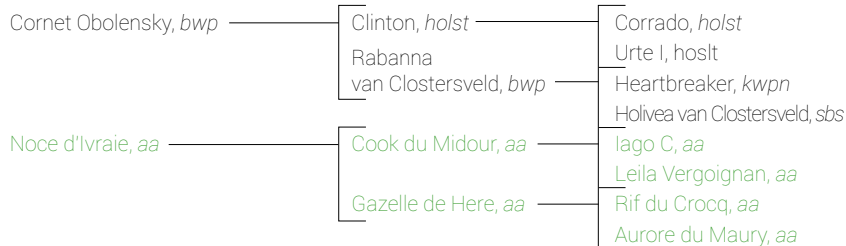

MODÈLE ET FORCE POUR UNE GÉNÉTIQUE CONFIRMÉE.

GREY SKY D'IVRAIE

origines

NAISSEUR

STÉPHANE CHALIER

PROPRIÉTAIRES

STÉPHANE CHALIER

FRANCE ÉTALONS

Sa mère **NOCE D'IVRAIE, ISO 125**, labélisée «Elite» à 4 ans, a ensuite été mise à la reproduction et a déjà produit :

- TURQUOISE D'IVRAIE, **ISO 155**, gagnante en **Grands Prix 2*** avec Eugénie ANGOT, continue les **CSI** en Espagne
- CYANN D'IVRAIE, **ISO 137**, étalon, labellisé « Très prometteur » par le studbook SF, qualifié à Fontainebleau de 4 à 6 ans puis **vainqueur du Grand Prix Top 7** de Saint Lo avec T. ROUSSEAU