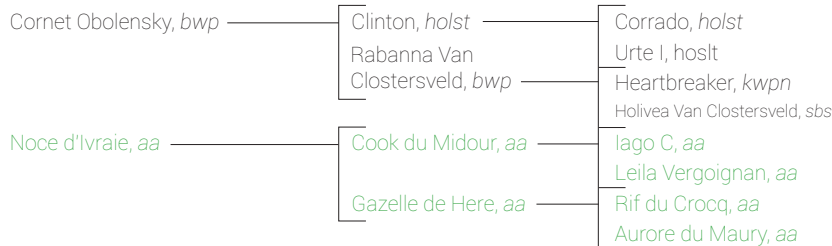

GREY SKY D'IVRAIE

LE SANG PRÉCIEUX
DE CORNET ASSOCIÉ
À L'UNE DES MEILLEURES
SOUCHES ANGLO-ARABE!

origines

CORNET OBOLENSKY, son père, **grand gagnant en CSI et CSIO 5*** sous la selle de M. KUTSCHER est aujourd'hui l'un des étalons les plus prisés au monde :

- **CLOONEY 51, Champion d'Europe** avec M. FUCHS
- **BALOU DU REVENTON**, grand performeur en **CSI 5***
- **COMME IL FAUT, Vice-Champion d'Europe par équipe et 5^{ème} en individuel**, vainqueur en **GP 5*** avec M. EHNING,
- **CORNET D'AMOUR, CSI 5*** avec D. DEUSSER

Lignée maternelle AA de SIROCCO DU GERS, FUSAIN DU DEFEY, QUERCUS DU MAURY, SAXO DES HAYETTES...

NOCE D'IVRAIE, sa mère, **ISO 125** à 4 ans avant d'être mise à la reproduction :

- **TURQUOISE D'IVRAIE, ISO 155**, bonne gagnante en **GP 2*** avec E. ANGOT puis sous couleurs espagnoles
- **CYANN D'IVRAIE, ISO 137**, vainqueur en **GP Top 7** puis classé en **GP 1,40m** avec T. ROUSSEAU, étalon approuvé

GAZELLE DE HERE, sa 2^{ème} mère, a produit notamment **QUINQUET D'IVRAIE, ISO 151**, classé en **CSI 3*** et **GP** nationaux.

AURORE DE MAURY, sa 3^{ème} mère, **ISO 150**, a produit :

- **DESIREE DE HERE, ISO 156**, classée en épreuves **Coupe du Monde** et **GP** nationaux, mère de **KAFKA BRUNEMONT, ISO 157**, et **STERLING UN PRINCE, ISO 142**
- **LAURIER DE HERE, ISO 152, CSI 3***, étalon approuvé
- **BALLERINE DE HERE, mère de HENRI DE HERE, ISO 154**, vainqueur du **Derby d'Hickstead**