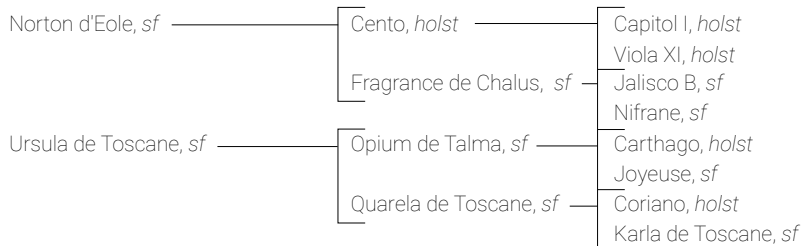

Haras
de
Talma

UNE EXCELLENTE
LIGNÉE SF POUR
CE PERFORMER AVEC
GREGORY WATHELET

CHAGALL DE TOSCANE

origines

NORTON D'EOLE, ISO 163, frère utérin de MYLORD CARTHAGO, voir p.62, a fait preuve d'une longévité incroyable en **CSI 2 et 3***. Il compte parmi ses produits :

Lignée maternelle TB-32 de DOLLAR DU MÛRIER, RAHOTEP DE TOSCANE, LADY CRACOTTE, TOKYO 2...

URSULA DE TOSCANE, sa mère a tourné en compétition sous selle amateur. CHAGALL est son seul produit en compétition.

QUARELA DE TOSCANE, ISO 162, sa 2^{ème} mère, a été une très bonne gagnante en **CSI 5*** et **Championnats YR** sous la selle de S. NUNEZ RIVA! Elle a également produit :

- **DOVELA DE CAPELLAN**, performante jusqu'en **CSI 3***
- **VULCANO DE CAPELLAN**, performer en **CSI YH**.