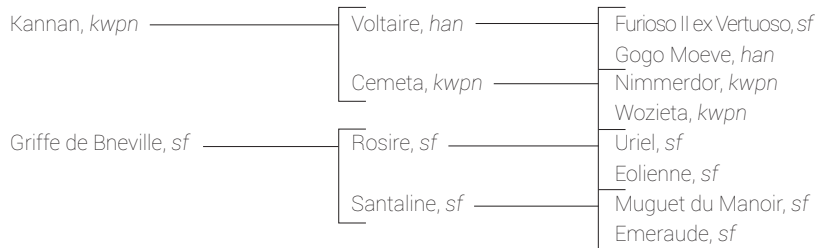

CRISTAL DE B'NEVILLE

LE SANG DE KANNAN ASSOCIÉ À UNE LIGNÉE MATERNELLE CONFIRMÉE!

origines

KANNAN, son père, figure depuis plus de dix ans parmi les meilleurs pères de chevaux de saut d'obstacles au monde, notamment grâce à :

- **NINO DES BUISSONNETS**, **Champion Olympique** à Londres en 2012 et puis 4^{ème} à Rio en 2016 avec S. GUERDAT
- **QUABRI DE L'ISLE**, multiple vainqueur en **GP 5*** avec P. VENISS
- **MOLLY MALONE V**, performeuse en **GP 5*** avec B. ALLEN
- **QUORIDA DE TREHO**, gagnante en **GP 5*** avec R. DUGUET
- **PADOCK DU PLESSIS**, **ISO 178**, voir p. 83

Lignée maternelle des étalons et performers IDEM DE B'NEVILLE, CAP DE B'NEVILLE, KING DE B'NEVILLE, JOLIE DE B'NEVILLE...

GRIFFE DE B'NEVILLE, sa mère, **ISO 122** à 4 ans, a ensuite été mise à la reproduction :