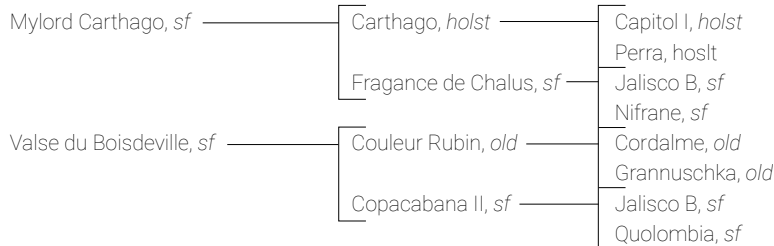

GINSENG BOISDEVILLE

LE SANG DE MYLORD
ASSOCIÉ À UNE LIGNÉE
MONDIALEMENT
RECONNUE

origines

MYLORD CARTHAGO (voir p.74-75) a concouru sur les plus belles pistes internationales avec P. LEPREVOST avant de devenir l'un des Sires les plus réputés au Monde. **4^{ème} de la Ranking List WBFSh** pour la deuxième année, ses produits brillent au plus haut niveau:

Lignée maternelle SF 105 : ITOT DU CHATEAU, AMANDE DU CHATEAU, COL CANTO, VIGO CECE, MALOUBET DE PLEVILLE...

VALSE DU BOISDEVILLE, sa mère, **ISO 142** à 6 ans sous la selle de son propriétaire. Elle a également donné naissance à: