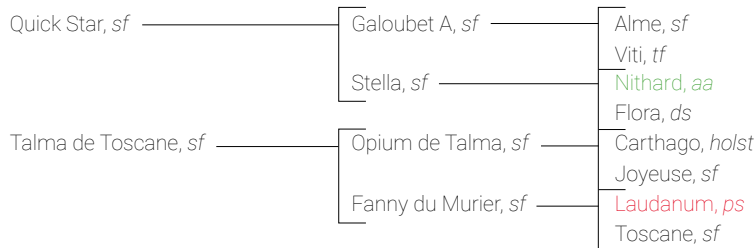

EASY STAR DE TALMA

UN JEUNE ÉTALON
TRÈS TALENTUEUX
À LA GÉNÉTIQUE SOLIDE!

origines

QUICK STAR, grand performeur international et véritable «**Chef de race**», parmi ses nombreux produits performants à haut niveau, nous retenirons :

Lignée maternelle TB-32 : DOLLAR DU MÛRIER, RAHOTEP DE TOSCANE, LADY CRACOTTE, TOKYO 2...

Sa mère **TALMA DE TOSCANE**, a rapidement été orientée vers la reproduction. Ses deux 1^{ères} filles ont suivi le même parcours et n'ont pas encore de produits en âge de concourir.