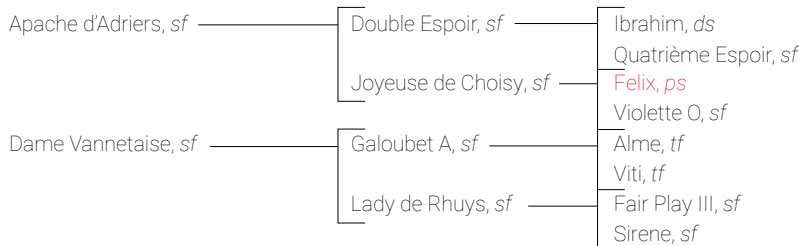

Haras
de
Talma

KAPITOL D'ARGONNE

UNE JEUNE PRODUCTION
QUI S'AFFIRME
EN FRANCE COMME
À L'ÉTRANGER!

origines

APACHE D'ADRIERS, ISO 181, très grand performer et père de nombreux champions. Pour ne citer qu'eux :

Lignée maternelle de CALUMA DE RHUYS, OPAL DU GOLFE, USHA VAN'T ROOSAKKER, CELLA, KAPRICE...

DAME VANNETAISE, sa mère, a également produit :

- BALTIMORE D'ARGONNE, **ISO 142**, classé en **GP 2***
- MAMY BLUE D'ARGONNE, **ISO 134**
- NEWTON D'ARGONNE, **ISO 130**

LADY DE RHUYS, sa 2^{ème} mère, a produit le bon **VALME DE KERLOURY, ISO 170**, performant sous la selle de L. LE VOT.

SIRENE, sa 3^{ème} mère, **ICC 130**, a produit :

- SLOUBET DE RHUYS, **ISO 145**
- CŒUR DU LOGIS, **ISO 144**
- KAMA DE KERANGUEN, **ISO 143**, mère, entre autres, de la très bonne **CALUMA DE RHUYS, ISO 172**, et 2^{ème} mère de **VERDICT DE KEZEG, ISO 150**, et d'**ATTICUS DIAMANT, ISO 149, CSI 5*** aux USA