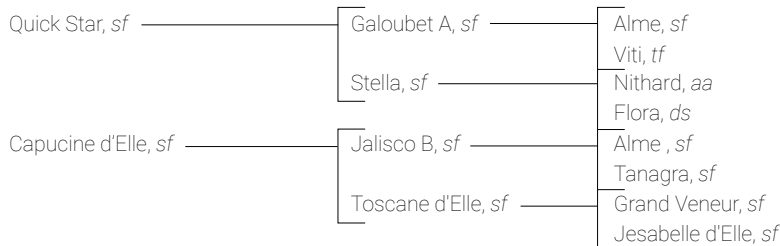

NIAGARA D'ELLE

LA FORCE ET L'ÉNERGIE
DE QUICK STAR ASSOCIÉES
À UNE GRANDE
CLASSE DE GALOP.

origines

QUICK STAR, grand performeur international, véritable « **Chef de race** », a produit :

- **BIG STAR**, **Champion Olympique** par équipe et individuel
- **QUICK STUDY**, **ISO 186**, multiple vainqueur en **CSI 5***
- **ORIENT EXPRESS**, **ISO 176**, **Vice-Champion du Monde**
- **QUATRIN DE LA ROQUE**, **ISO 173**, vainqueur en **CSI 5***

Lignée maternelle SF n° 74: **BAYARD D'ELLE**, **NIKYTA D'ELLE**, **ATHOS D'ELLE**, **RYE VAL DE MAI**...

CAPUCINE D'ELLE, gagnante en **GP 1.50m**, a produit :

- **JONQUILLE D'ELLE**, mère de **RYE VAL DE MAI**, **ISO 156**, **CSI 5***, **SENSASS VAL DE MAI**, **CSI 4***, **JACK STRAW** (ex **AMON PERE VAL DE MAI**), classé en **GP 1,50m**
- **HAUTESSE D'ELLE**, mère de **TYPHON DE MAZIN**, **CIC 2***

TOSCANE D'ELLE, a produit :

- **BAYARD D'ELLE**, **ISO 167**, étalon, performeur international
- **GRIBOUILLE D'ELLE**, **ISO 159**, étalon performeur en **GP 1.60m**
- **FREGATE D'ELLE**, mère de **MIRAGE D'ELLE**, **ICC 159**, **CCI 3*** et 2^{ème} mère de **ATWOOD DE FELINES**, **ISO 150**, **CSI 4***
- **HARMONIE D'ELLE**, mère de **POP LADY D'ELLE**, **ISO 165**, **CSI 5***
- **FAUVETTE D'ELLE**, mère de **JOYAU D'ELLE**, **ISO 161**