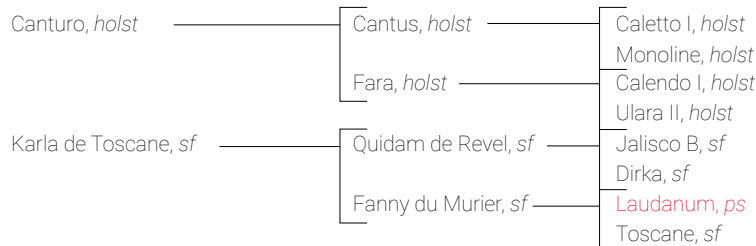

Haras
de
Talma

DOCKER DE TOSCANE

LA MODERNITÉ ALLIÉE
À UNE SOUCHE BASSE
EXCEPTIONNELLE !

origines

CANTURO, est certainement l'un des étalons les plus polyvalents du haut niveau ! Lui-même grand performer, il figure désormais dans le ranking WBFSH en CSO et en CCE :

- **GOOD LUCK, Champion d'Europe par Equipe**
- **CAM YA MAKAN**, performer très régulier avec S. BREEN
- **ZYPRIA S.N.O.P.**, membre de l'équipe Olympique hollandaise

Lignée maternelle TB-32 : RAHOTEP DE TOSCANE, URANE DE TALMA, VESTMALLE DES COTIS, DOLLAR DU MURIER, PEGASE DU MURIER...

Sa mère **KARLA DE TOSCANE, ISO 154**, a été **Championne de France** à 7 ans puis performante jusqu'en **CSI 4*** sous la selle de N. DELMOTTE. Propre sœur de **RAHOTEP DE TOSCANE**, elle s'est ensuite consacrée à la reproduction :

- **QUARELA DE TOSCANE, ISO 162, Championnats d'Europe Jeunes Cavaliers** avec S. NUNEZ RIVA. Elle est la 2ème mère de **CHAGALL DE TOSCANE**, voir p.41, **CSI 4*** avec G. WATHELET.
- **PERLE DE TALMA**, mère des excellents **VDL GROEP URANE DE TALMA, ISO 157** et **VESTMALLE DES COTIS, ISO 166**, excellent performer de H. DIETER-DREHER.
- **PERLE DE TOSCANE** (alias **PERLE VH GELMHOF**), **CSI 2*** avec Brent GAUBLomme et mère de **CORALE VAN'T GLEMHOF**, très performant aux USA.

Sa 2ème mère **FANNY DU MURIER, ISO 140**, est l'une des poulinières-phares du stud-book SF, notamment grâce à :

- **RAHOTEP DE TOSCANE, ISO 172, Champion Olympique** par équipe 2016 avec P. ROZIER
- **JADIS DE TOSCANE, ISO 168**, nombreuses victoires en **CSI 5***, également avec P. ROZIER
- **OMBRE DE TOSCANE**, de qui descendent les bons **SONGE DE TOSCANE, ISO 147**; **TELK DE TOSCANE ISO 147**; **AKKATO DU BORGET, ISO 142**; **CULLINAN DU BORGET B**, étalon très régulier en Allemagne ...
- **TALMA DE TOSCANE**, d'où **EASY STAR DE TALMA**, voir p.46
- **RIVIERA DE TOSCANE**, mère de **BROADWAY DE MORMOULIN, ISO 158**, performer en **CSI 5***