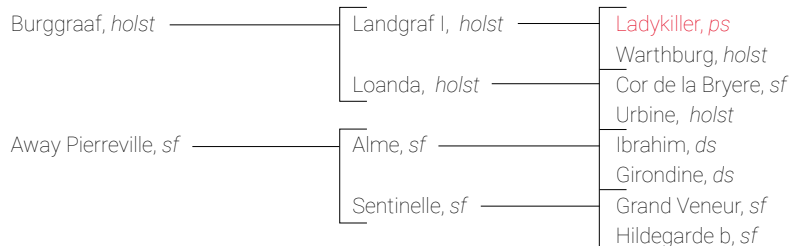

UNE PRODUCTION
RICHE EN CHEVAUX
DE CONCOURS !

LUCCIANNO

origines

BURGGRAAF, son père, fut bon compétiteur sous la selle de R. BRIL, puis reconnu pour sa production :

- OBELIX, **ISO 172**, vainqueur en **Coupes des Nations**
- CARLITTO VAN'T ZORGVLIIET, **CSI 5*** avec R. HEMERYCK
- UNEX OMELLI, **CSI** et **CSIO 5***
- HH FYLOE, performer en **CSI 5*** avec D. DEUSSER
- RANDGRAAF, **ISO 171**, vainqueur **CSI 5*W** avec P. ROZIER

Lignée maternelle SF n°39 : TOKYO DU SOLEIL, NARCOS II, QUAT'SOUS, OLD CHAP TAME, TOTOCHÉ DU BANNEY...

AWAY PIERREVILLE, sa mère, a une très bonne production :

- GRAZIELLA II, **ISO 145**, classée en **CSI 2 et 3***
- KIARA, propre sœur de LUCCIANNO, mère de TZIGANO MASSUERE, **ISO 156**, **Champion de France Pro Elite** et vainqueur en **CSI 3***, et QORLEONE, **ISO 144**, **CSI 2***
- HEGOISTA, mère de NINNO, **ISO 152**, vainqueur en **CSI 3***, et UNA STORIA MASSUERE, **ISO 145**
- JUSTICIA III, mère d'AL CAPONE MASSUERE, **ISO 155**, **CSI 5***

SENTINELLE, sa 2ème mère, a produit :

- JALNA PIERREVILLE, **ISO 156**, gagnante en **CSI 3***, mère d'ARTOIS D'AVILON, **CSIO 5***, 4ème du **GP 5*** de Gijon
- FIDAME PIERREVILLE, **ISO 145**, gagnante en **GP 1,45m**
- GALAXIE PIERREVILLE, mère de OAKS KOSMO, **CSI 1,60m** ; OAKS MILKY WAY, **CSI 5*** ; YANDOO OAKS CONSTELLATION, vainqueur en **CSI 1,60m**

performances

LUCCIANNO a fait toute sa carrière sportive sous la selle de N. DELMOTTE, poursuivant jusqu'au plus haut niveau. Ensemble ils sont :

- **Vainqueurs du GP 5*** de Lisbonne, **des Coupes des Nations** de Rotterdam, Rome, St Gall et Prague
- **Vainqueurs des GP 3*** de Dinard et Hardelot et 2* d'Auvers et de Mantes la Jolie
- **Vice-Champions de France Pro Elite** en 2008
- ... et classés dans de nombreuses autres épreuves nationales et internationales

production

LUCCIANNO a une production performante en CSO et CCE :

- CHANEL DU CALVAIRE, **GP 5*** avec F. LAMONTAGNE
- UNIVERS DU VINNEBUS, **ISO 164**, classé en **CSI** et **CSIO 5***
- LUCHINO, **CSI 5***, 2ème du **GP 4*** de Wiesbaden
- UCIANO DE LA BOTTE, **ISO 159**, classé en **GP 5***
- TEQUILA DE LILE, **ISO 156**, **CSIO 4*** avec M. BEERBAUM
- RITUEL DU SARTEL, **ISO 155**, **CSI 5***
- ROSITA DU GRAND BOIS, **ISO 153**, classée en **GP 2***
- TYAVAX DU PLANT, **ISO 153**, très régulier en **CSI 1***
- UNIFLORE MINOTIERE, **ISO 152**, **CSI 2***
- ROLLS D'ELBE, **ISO 151**, classé en **GP 3***
- SIAM TALEYRANDIE, **ICC 147**, **CCI 3***
- ALIAS DE PRELLE, **ICC 138**, **CCI 2***
- SULINA DES ISLES, **ICC 137**; TORPILLE DU ROUET, **ICC 136**; REJOIND MOI, **ICC 134**; REVLONN, **ICC 132**

conseils de croisement

LUCCIANNO est particulièrement apprécié pour ses qualités de cheval de concours : **force, amplitude, frappe, respect** et un **vrai mental de compétiteur!** Il conviendra particulièrement à des jumements dans le sang et manquant d'os.