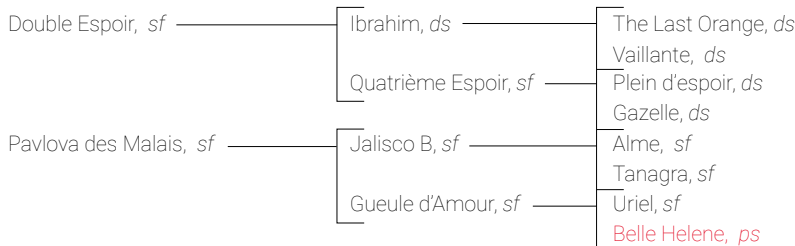

FLIPPER D'ELLE

UNE PRODUCTION
TOUJOURS TRÈS
APPRÉCIÉE, QUALITEUSE
ET POLYVALENTE !

origines

DOUBLE ESPOIR, a marqué l'histoire en produisant :

- APACHE D'ADRIERS, **ISO 181**
- LA FAYETTE, **ISO 179**
- TRIPLE ESPOIR III, **ISO 178**, gagnant en GP international
- PIN UP DE LA LOGE, **ICC 178**, révélée par J-Y. TOUZAIN.

PAVLOVA DES MALAIS, sa mère, **ISO 145**, bonne compétitrice avec la famille PIGNOLET, a également produit :

- HADJI D'ELLE, **ISO 165**
- MILADY D'ELLE, **ISO 146**, mère notamment d'**UNZIP D'ICK, ISO 152, CSI 4***
- KACHEMIRE D'ELLE, **ISO 142**, mère de BALKO D'ELLE, vainqueur en **CSI 3***, étalon approuvé
- ESPERANCE D'ELLE, propre sœur de FLIPPER, mère d'**URANO DE CARTIGNY, ISO 168**, performer en **CSI 5***
- NYMPHE D'ELLE, mère de TOURTERELLE D'ELLE, **ISO 157**, performante en **CSI 3***

GUEULE D'AMOUR, sa 2^{ème} mère, est à l'origine de QOKORY KO, **CCI 3***, et APACHE 111, **CSI 4***.

BELLE HELENE, sa 3^{ème} mère, est une pur sang d'où provient le bon UNDIAMS DE VARENNE, **ISO 164, CSI 3***.