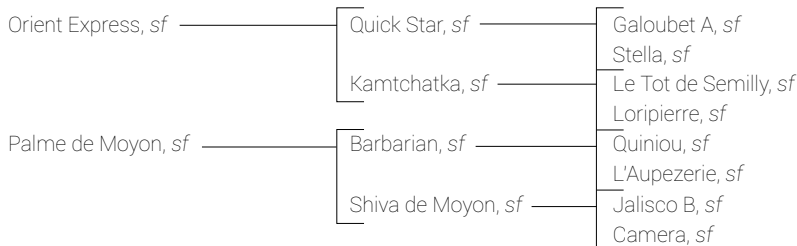

Un jeune selle français
originel des plus modernes !

JALOU B

D'ARGANCE

JALOU B est l'un des rares fils approuvés de **ORIENT EXPRESS**, le grand champion de P. DELAVEAU. Le **Vice-Champion du Monde** compte déjà une production impressionnante de qualité comparée au nombre de produits : CASH DU PLESSIS, **CSI 5*** ; ALDO DU PLESSIS, **CSI 5*** ; BLOOM DU PLESSIS, **CSI 3***... Du point de vue maternel, JALOU B descend d'une magnifique lignée, celle de **FLAMBEAU C**, **INÉDITE DE BALME**, **VAS Y DONC LONGANE**, **DRAKKAR DES HUTINS**... Mais également de très bons chevaux de CCE puisque PALME a également produits les **Champions de France des 7 ans DARMAGNAC** et **ÉTOILE DE BELIARD** !

Ce **SF Originel** a déjà su séduire par ses propres qualités en remportant la **Qualificative Étalons des 3 ans** à Saumur et obtient son approbation au testage avec le label « **Très Prometteur** » avec les meilleures notes aux allures ! Disponible pour la première année à la monte, nous l'utiliserons particulièrement pour son **sang**, son **dos fort et compact**, sa classe de galop et son **respect** des barres ! **Très beau cheval**, il a de **magnifiques tissus**.

MODÈLE

CHIC

SENS DE LA BARRE

CADRE

LOCOMOTION

FORCE

SANG

TECHNIQUE