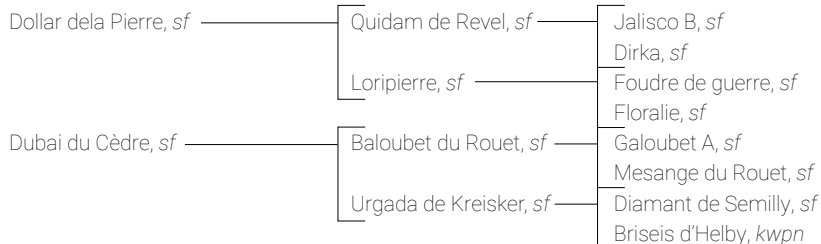

JOLI CŒUR DU CEDRE

UN JEUNE SF ORIGINEL,
MODERNE,
AVEC UNE GÉNÉTIQUE
PRESTIGIEUSE!

origines

DOLLAR DELA PIERRE, voir p.66, est aujourd'hui l'un des grands noms de l'élevage français. Grand performer pour le Mexique, puis pour l'équipe de France, **Champion du Monde et vice-Champion d'Europe**, il figure toujours parmi les meilleurs pères mondiaux, pointant à la **50^{ème} place du classement WBFSh** en 2021 !

- OASIS, **ISO 175**, gagnant en **GP 5*** avec R. PESSOA
- PASHA DU GUE, **ISO 171, CSI 5***, récent vainqueur du **GP 3*** de St-Lô avec V. BETTENDORF, à 18 ans !
- SAXO DE LA COUR, **ISO 168, CSIO 5*** avec C. ANGOT, vainqueur de la **Coupe des Nations** de La Baule, aujourd'hui performant sous selle japonaise
- HH REBOZO, **CSI 5*** avec R. PESSOA, 4^{ème} des JEM de Lexington en individuel et par équipe, étalon approuvé

Lignée maternelle SF-62 MAGALI : FIRST DE L'AUNAY, QUICKLY DE KREISKER, BALADINE DU MESNIL, ONCE DE KREISKER, JUMPY DE KREISKER, VIKING D'LA ROUSSERIE...

DUBAI DU CEDRE, ISO 155, Vice-Championne de France des 7 ans puis classée en **GP 1,50m** à 8 ans sous la selle de M. ROCUET, notamment 5^{ème} du **Grand National** d'Auvers, elle est, pour la deuxième année consécutive, **meilleure jument de sa génération** ! Elle a également produit ISTANBUL DU CEDRE, second de la Qualificative Etalons de 3 ans de Saint-Lô et approuvé à l'issue du Testage.

URGADA DE KREISKER a une production encore jeune dont notamment :

- ESTORIL DU CEDRE, circuit jeunes chevaux aux Pays-Bas, étalon approuvé
- ELJADIDA DU CEDRE, circuit jeunes chevaux aux Pays-Bas
- FIRENZE DU CEDRE, étalon approuvé