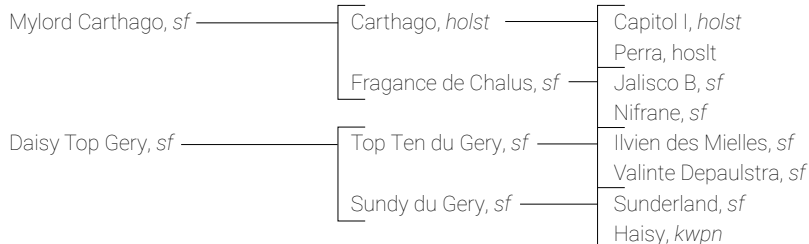

HAMILTON DU GERY

UN JEUNE ÉTALON MODERNE TYPÉ MYLORD

origines

MYLORD CARTHAGO (voir p.74-75) a concouru sur les plus belles pistes internationales avec P. LEPREVOST avant de devenir l'un des Sires les plus réputés au Monde. **4^{ème} de la Ranking List WBFSH** pour la deuxième année, ses produits brillent au plus haut niveau :

- **TOLEDE DE MESCAM, ISO 175**, devenue un pilier dans l'écurie de K. STAUT en **CSI 5***
- **TWENTYTWO DES BICHES, ISO 173**, a écumé les classements avec R. DUGUET avant de rejoindre B. BALSIGER avec succès
- **VERTIGO DU DESERT, ISO 173**, excellent performer avec L. DINIZ
- **UTOPIE VILLELONGUE, ISO 171**, excellente compétitrice avec M. THIROUIN
- **TRUMAN**, alias Virtuouse Breil, **ISO 170**, performer en **GP 5*** avec A. MILLAR
- **TOTEM DE BRECEY**, Médaillé de bronze par équipe aux **JO de Tokyo**

Sa mère, **DAISY TOP GERY, ISO 135**, jeune jument de 9 ans, déjà performante en **CSI3***. HAMILTON est son premier produit.

Sa deuxième mère, **SUNDY DU GERY**, a elle aussi une jeune production.

Sa troisième mère, **HAISY, très bonne gagnante** en Allemagne en épreuve **1,50m** avec M. BEERBAUM, a notamment produit :