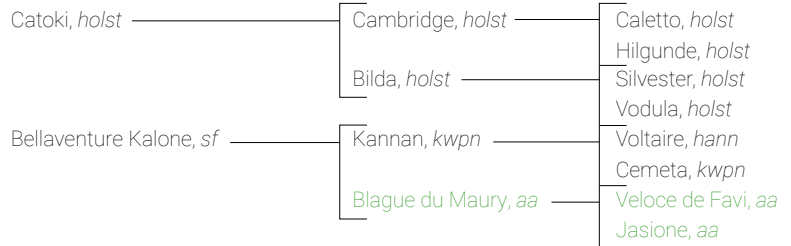

LE SURDOUÉ  
DE SA GÉNÉRATION,  
DESCENDANT D'UNE  
TRÈS BELLE SOUCHE AA

# ERMITAGE KALONE

**Lignée maternelle de: FUSAIN DU DEFEY, KIM DU MAURY, PRESTIGE KALONE, TENAREZE, SIROCCO DU GERS...**

**BELLAVENTURE KALONE**, jeune poulinière a eu ERMITAGE lorsqu'elle avait 3 ans. Elle a donné ensuite naissance à des juments mises également à la reproduction très jeune.