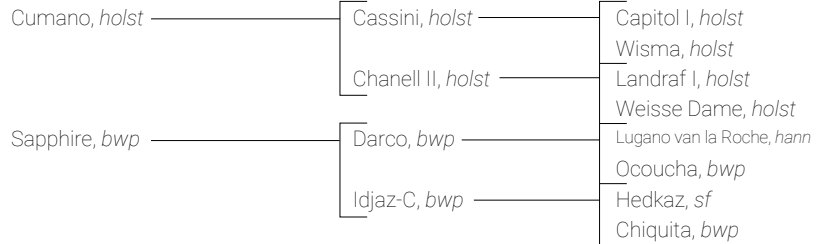

# OMANO BC

UNE FORCE DE LA NATURE  
ISSUE D'UN CROISEMENT  
EXCLUSIF AVEC  
LA CRACK SAPPHIRE