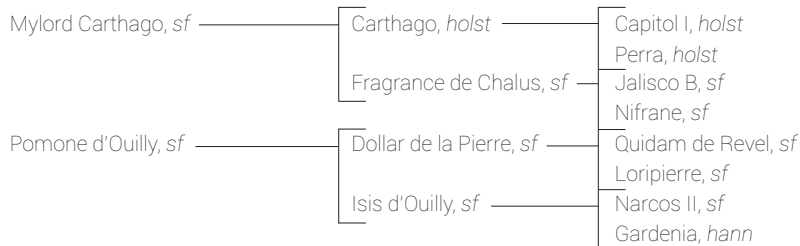

BELLINI DUFAURE DE L

LE MEILLEUR FILS
ÉTALON PERFORMER
DE MYLORD CARTHAGO!

origines

MYLORD CARTHAGO (voir p. 76-77), son père, grand performeur sous la selle de P. LEPREVOST, fait maintenant partie des meilleurs sires mondiaux :

- **TIMON D'AURE, ISO 178**, meilleure performance tricolore aux **Championnats du Monde 2018**
- **TWENTYTWO DES BICHES, ISO 173**, 2^{ème} de la **Finale de la Coupe du Monde 2017**, **Médaille de Bronze** aux **Championnats d'Europe 2017**
- **VERTIGO DU DESERT, ISO 172**, performeur en **CSI 5***