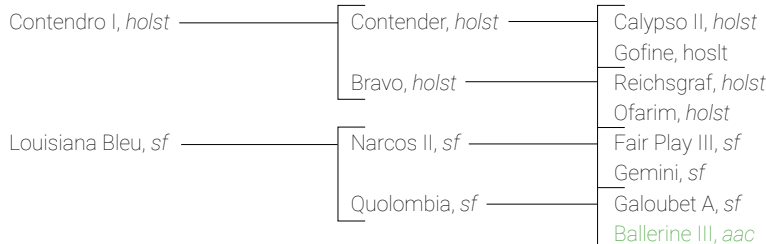

HALIFAX DE VAINS

ÉTALON TRÈS CHIC
À LA LIGNÉE MATERNELLE
CONFIRMÉE

origines

CONTENDRO I, étalon reconnu mondialement dans les trois disciplines, père de nombreux gagnants :

- CODEX ONE, **vainqueur des GP 5* les plus prestigieux**: Aix la Chapelle, Hambourg, Bâle, Valkenswaard...
- COLD PLAY, **Vice-Champion du Monde par équipe** à Tryon en 2018 et 8ème en individuel avec F. JÖNSSON
- FISCHERCHIPMUNK, **Champion d'Europe de CCE par équipe** et **Vice-Champion** en individuel avec M. JUNG
- FRH CORRIDA, **Championne d'Europe** par équipe en 2019, **Jeux Equestres Mondiaux** de Tryon avec A. DIBOWSKI

Lignée maternelle SF n°105 : ITOT DU CHATEAU, GRAND CŒUR A, KIRE ROYAL STAR, SULTAN DU CHATEAU, VOLNAY DU BOISDEVILLE...

LOUISIANE BLEU, sa mère, a produit :

- RIO DE VAINS, **ISO 155**, classé en **CSI 4***
- TOUT BLEU DE VAINS, **CSI 1,50m** aux USA
- FILADELPHIA DE VAINS, **ISO 124**, finaliste à 5 ans

QUOLOMBIA, sa 2ème mère, **ISO 132**, finaliste à Fontainebleau de 4 à 6 ans, a une très bonne production :

- ROCK DE VAINS, **ISO 155**, **gagnante en CSI 3***, mère de BERYLE DE VAINS, **CSI 3***
- ERNEST, **ISO 154**, classé en **GP 3***, étalon approuvé
- HIRSUTE COURCELLE, **ISO 153**, **CSI 3***, mère de MISTERIO (ex QUADESCH COURCELLE), **ISO 159**, classé en **GP 4*** avec A. DE PONNAT et de EPHEMERE COURCELLE, **ISO 148**, gagnante en **CSIYH à 7 ans**
- PIROUETTE DE VAINS, **ISO 150**, bonne gagnante en **GP Pro 2**, mère de VOLGA D'ALTENBACH, **ISO 148**, 8ème des **Championnats d'Europe Jeunes Cavaliers**
- COPACABANA II, mère de VOLNAY DU BOISDEVILLE, **ISO 163**, vainqueur de la **Coupe des Nations** de St Gall, **JEM de Tryon**; PINK, **ISO 159**, gagnante en **CSI 4***; VALSE DU BOISDEVILLE, **ISO 142**, mère du jeune étalon GINSENG BOIDEVILLE, **ISO 125**, finaliste à 5 ans (voir p.20)

BALLERINE III, sa 3ème mère a produit le bon **GRAND CŒUR A**, **ISO 175**, et est à l'origine du phénoménal **ITOT DU CHATEAU**, **ISO 193**; et des performers **KIRE ROYAL STAR**, **ISO 169**; **SULTAN DU CHATEAU**, **ISO 168**; **AMANDE DU CHATEAU**, **ISO 168**; **MONARK**, **ISO 164**...

performances

Approuvé étalon à 3 ans à l'issue du testage, il obtient le label « **Espoir** ». En parallèle de la saison de monte, il poursuit son apprentissage sportif à 4 ans et réalise **7 sans faute sur 8**.

production

Les premiers poulains de HALIFAX naîtront cette année.

conseils de croisement

Très bel étalon à la robe ébène, **bien orienté** avec une **tête très chic** et **expressive**. En piste, il est **énergique**, **souple** et **respectueux** au-dessus des barres et fait preuve d'une bonne **intelligence** et de **régularité**. *Il nous semble complémentaire pour des jumements au dos fort, voir rigide ou manquant de chic.*