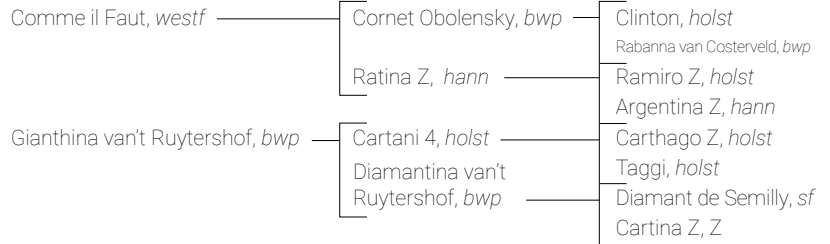

APPROUVÉ

L'ALLIANCE DU MEILLEUR DE LA GÉNÉTIQUE MONDIALE !

PEGASE VAN'T RUYTERSHOF

origines

COMME IL FAUT, le phénoménal partenaire de M. EHNING, multiple vainqueur en **CSI 5***, est un étalon très convoité depuis quelques années:

- CHECKER 47, excellent performer avec C. KUKUK
- COMTESS 202, **CSI 5*** avec S. LAMBRE
- FAUT-IL DES 7 VALLONS, étalon, **CSI 5*** avec G. WATHELET

Lignée maternelle BWP n°69 : EMERALD, ILUSIONATA VAN'T MEULENHOF, LE BLUE DIAMOND VAN'T RUYTERS Hof...

GIANTHINA VAN'T RUYTERS Hof, sa mère, est issue d'un inbreeding intéressant sur le sang de **CARTHAGO**. Mise très tôt à la reproduction, elle a produit:

- JILBERT VAN'T RUYTERS Hof, **CSI 5*** avec C. VAN PAESCHEN
- NEXT TWIST VAN'T RUYTERS Hof, classé en **CSI 2***

DIAMANTINA VAN'T RUYTERS Hof, sa 2^{ème} mère, a été très performante en **CSI 5*** avec C. VAN PAESCHEN. Propre sœur d'**EMERALD**, elle est également mère de:

- **LE BLUE DIAMOND VAN'T RUYTERS Hof**, **CSI 5*** avec O. PHILIPPAERTS, étalon approuvé
- HERALD VAN'T RUYTERS Hof, **CSI 4***, étalon approuvé
- KENTUCKY VAN'T RUYTERS Hof, **CSI 3***, étalon approuvé,
- INATHINA VAN'T RUYTERS Hof, mère des étalons MISSOURI et NIGHT LIGHT VAN'T RUYTERS Hof
- BRILLANTHINA VAN'T RUYTERS Hof, **CSI 2***, mère de l'étalon MERCY VAN'T RUYTERS Hof, **GP 1,45m** en Italie