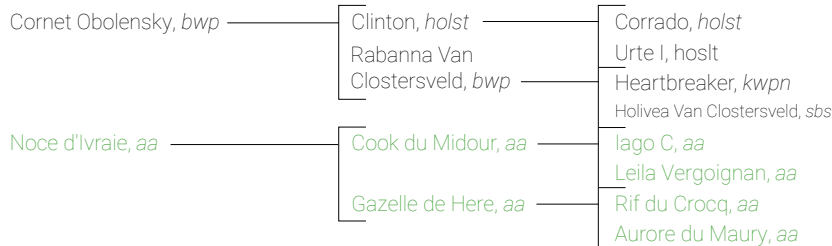

# GREY SKY D'IVRAIE

LE SANG PRÉCIEUX  
DE CORNET ASSOCIÉ  
À L'UNE DES MEILLEURES  
SOUCHES ANGLO-ARABE!

## origines

Son père **CORNET OBOLENSKY**, grand gagnant international avec **M. KUTSCHER**, figure aujourd'hui parmi les étalons les plus demandés au monde :

- CLOONEY 51, **Champion d'Europe 2019, Médaille d'argent aux JEM 2018** avec M. FUCHS.
- BALOU DU REVENTON, étalon approuvé, excellent performer en **CSI 5\*** avec D. KENNY
- COMME IL FAUT, **CSI 5\***, **vice-champion d'Europe par équipe**, avec M. EHNING
- CORNADO NRW, **vainqueur en CSI 5\* depuis ses 8 ans !**

**Lignée maternelle AA de SIROCCO DU GERS, FUSAIN DU DEFEY, QUERCUS DU MAURY, SAXO DES HAYETTES...**

**NOCE D'IVRAIE, ISO 125**, mise à la reproduction à 4 ans :

- TURQUOISE D'IVRAIE, **ISO 155**, bonne gagnante en **GP 2\*** avec E. ANGOT puis sous couleurs espagnoles
- CYANN D'IVRAIE, **ISO 137**, vainqueur en **GP Top 7** puis classé en **GP 1,40m** avec T. ROUSSEAU, étalon approuvé

**GAZELLE DE HERE**, sa 2<sup>ème</sup> mère, a produit notamment QUINQUET D'IVRAIE, **ISO 151**, classé en **CSI 3\*** et **GP** nationaux.

**AURORE DE MAURY**, sa 3<sup>ème</sup> mère, bonne compétitrice, **ISO 150**, a produit :